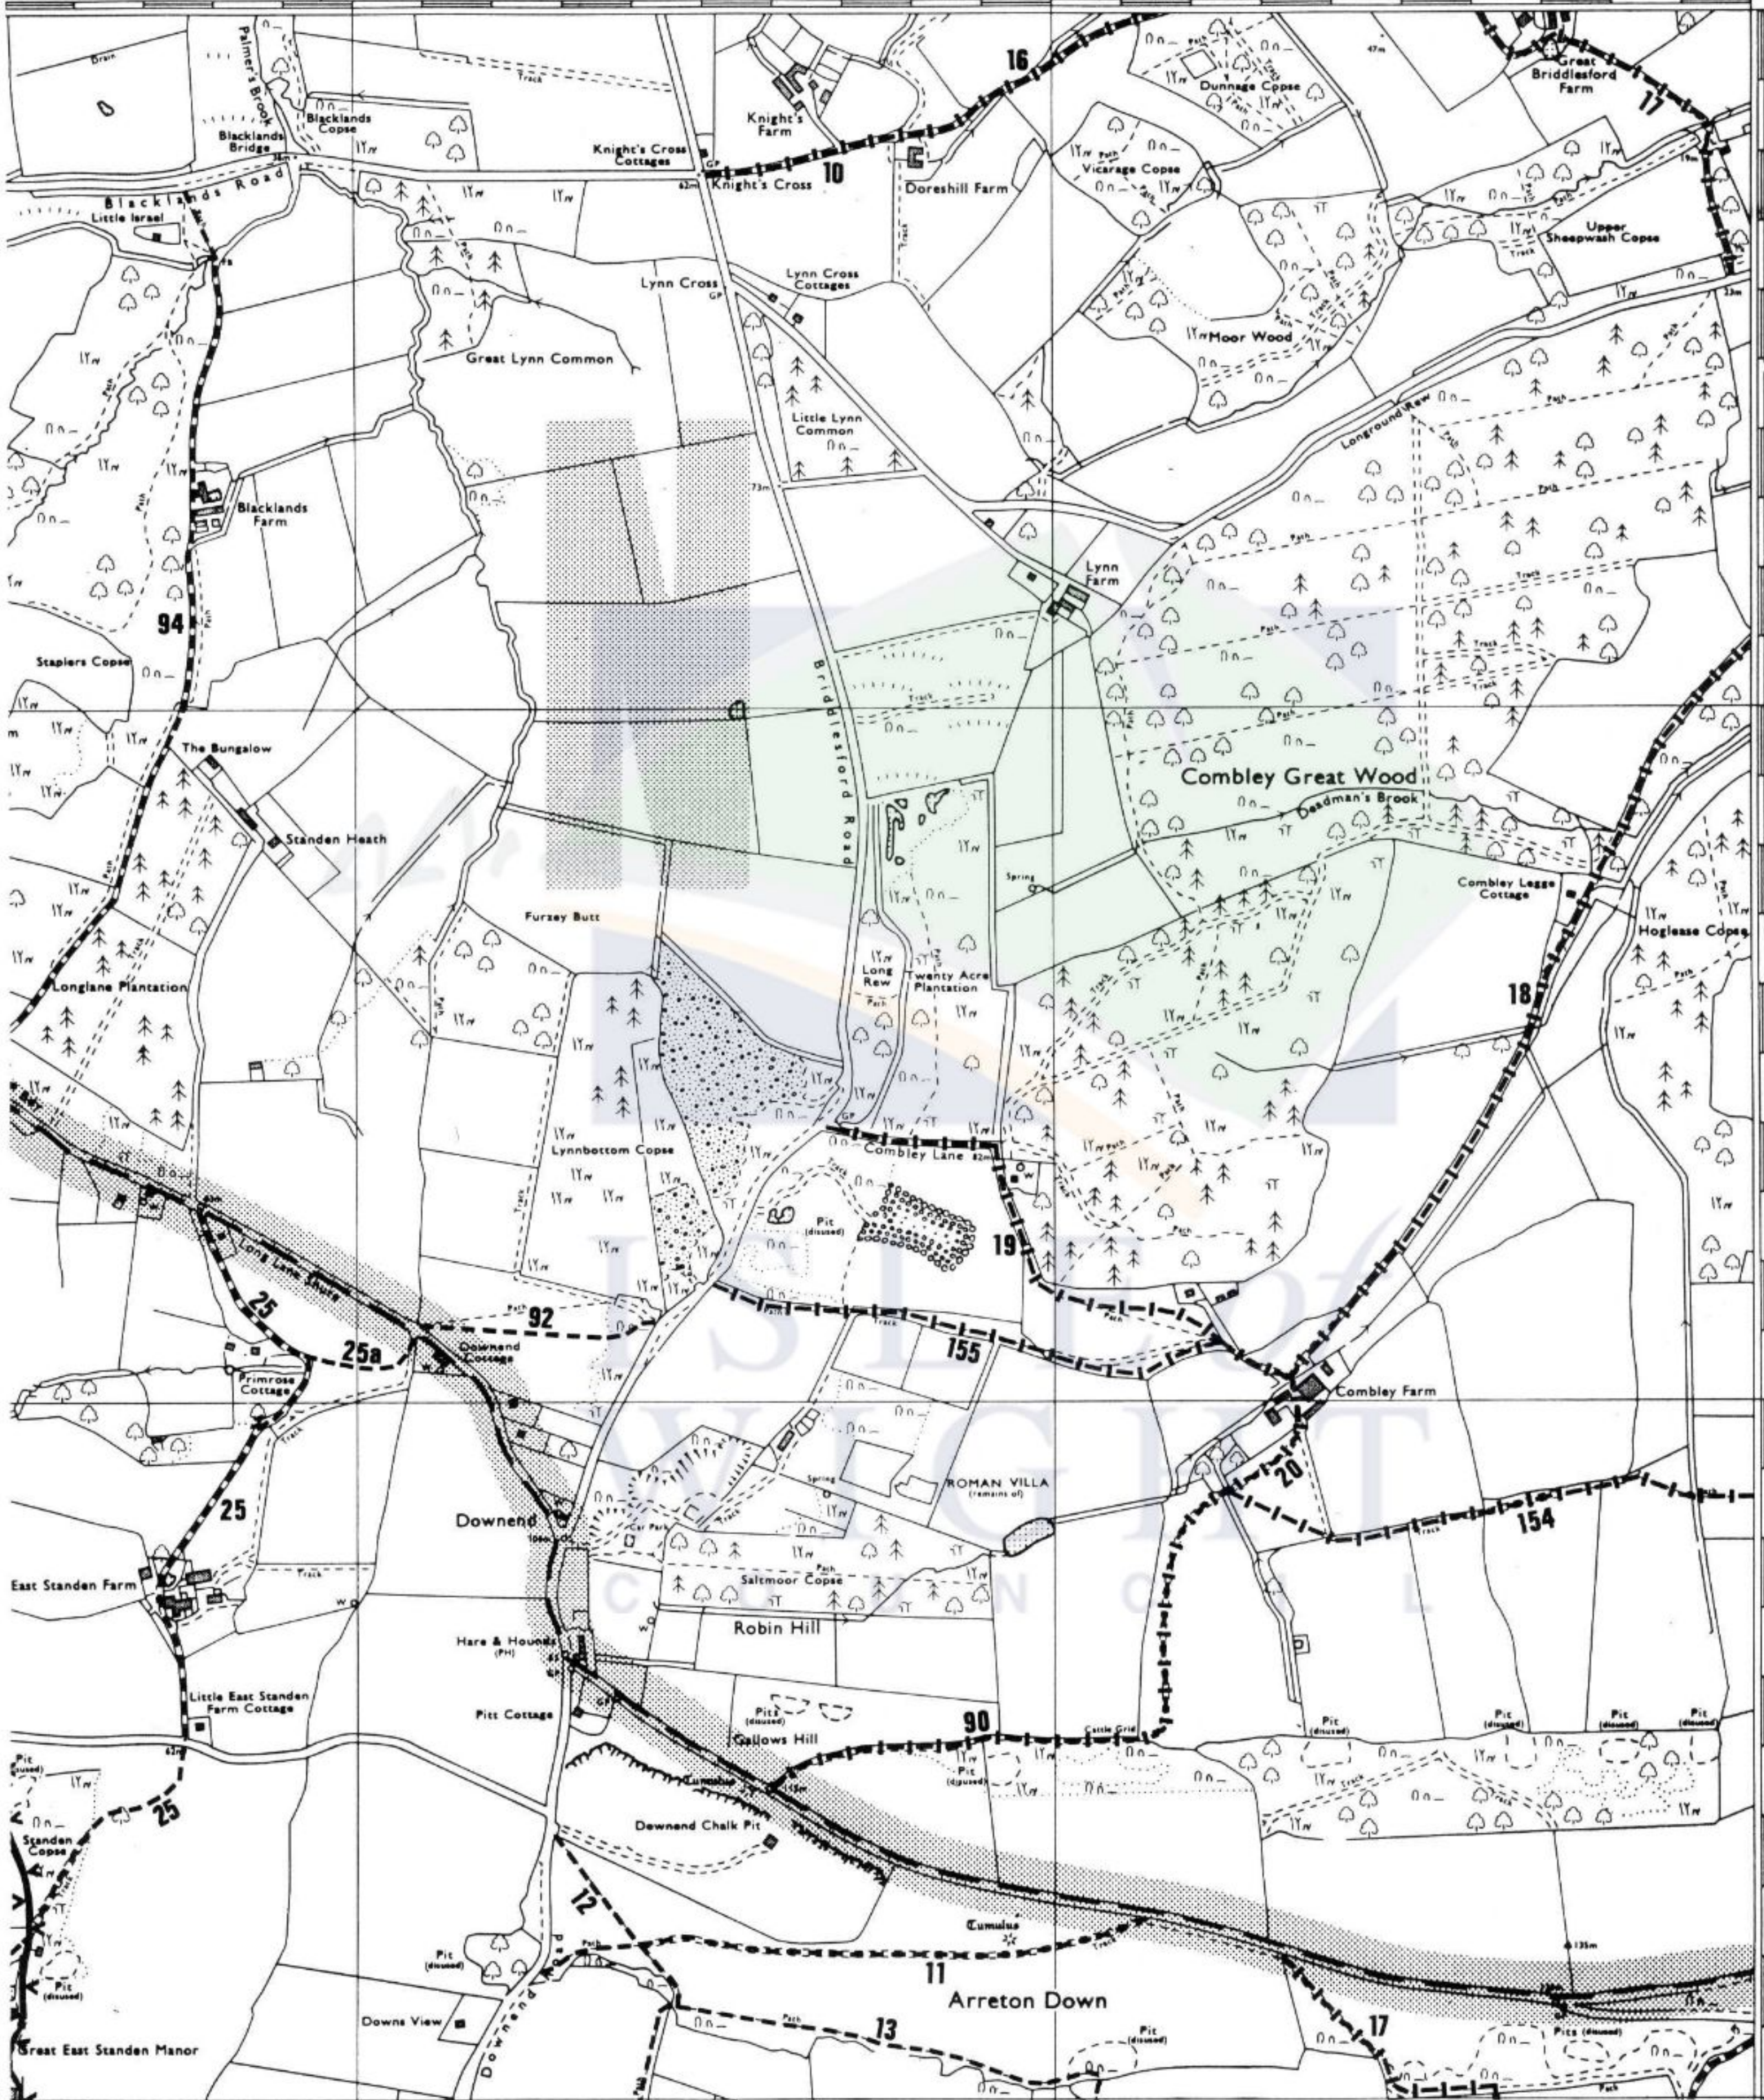

DISTRICT

14

OF WIGHT CO CONST  
LONG 1° 14' 16"

17

155000m

090000m

LAT 50° 42'

18

89

41

88

154

43

16

87

40